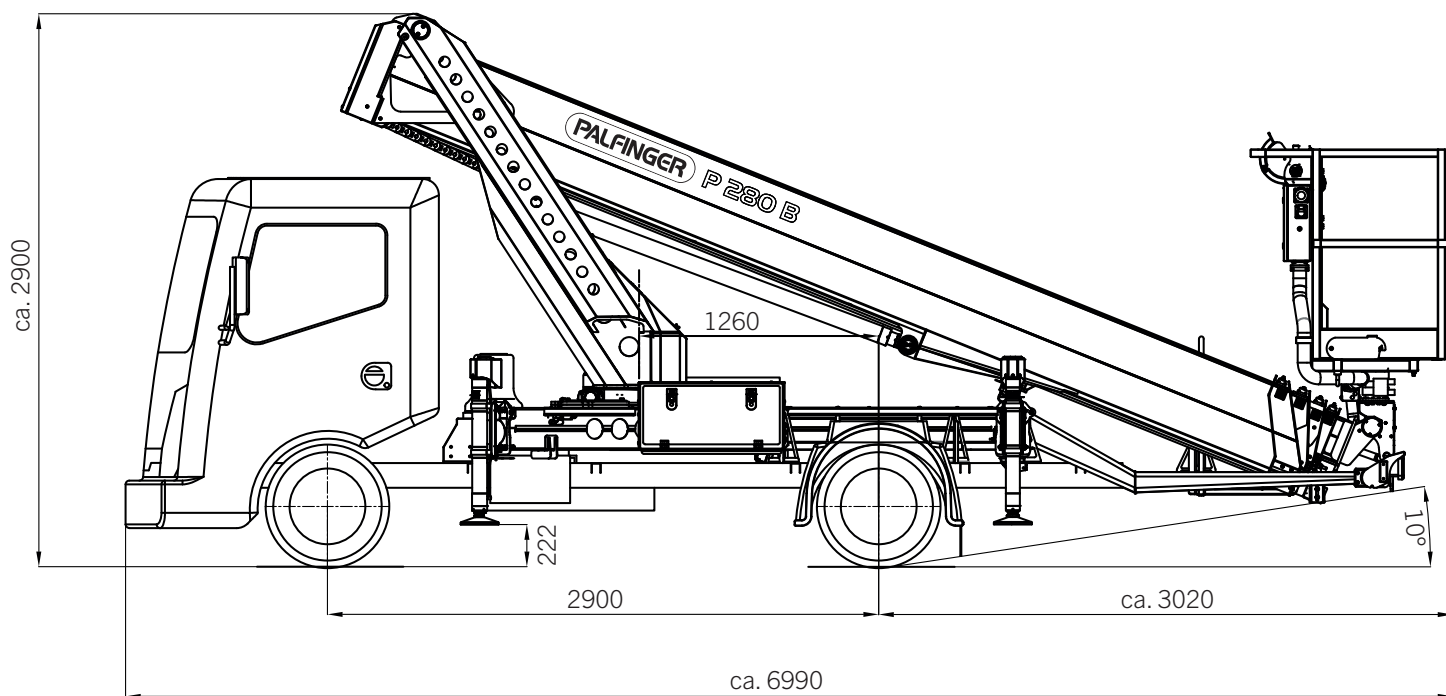

TEKNISKA SPECIFIKATIONER

Max. Arbets höjd	27.60 m
Max. Korg Botten höjd	25.60 m
Max. utligg åt sidan*	17.00 m
Rotations vinkel Vridtorn	500°
Rotations vinkel korg	2 x 90°
Max. vikt i korg	230 kg
Storlek på korg	1.40 x 0.70 x 1.10 m
Max ° på plattform	5°
Höjd vid transportläge*	2.90 m
Bredd vid transportläge*	2.22 m
Total längd*	6.99 m
Hjulbas*	2900 mm
Totalvikt*	3500 kg

* Variera något från chassi, utan chaufför

STANDARD UTRUSTNING

HEM FUNKTION

Automatisk uppställningsfunktion

Underläggsplattor

230V CEE uttag i arbetskorg

Stödbensstyrning från marken

Enormt stort utbud av tillval

DIMENSIONER

KP-P280BM2+SV

Enheter som visas i bladet är delvis utrustade med extra vald utrustning, och överensstämmer inte alltid med standard versionen