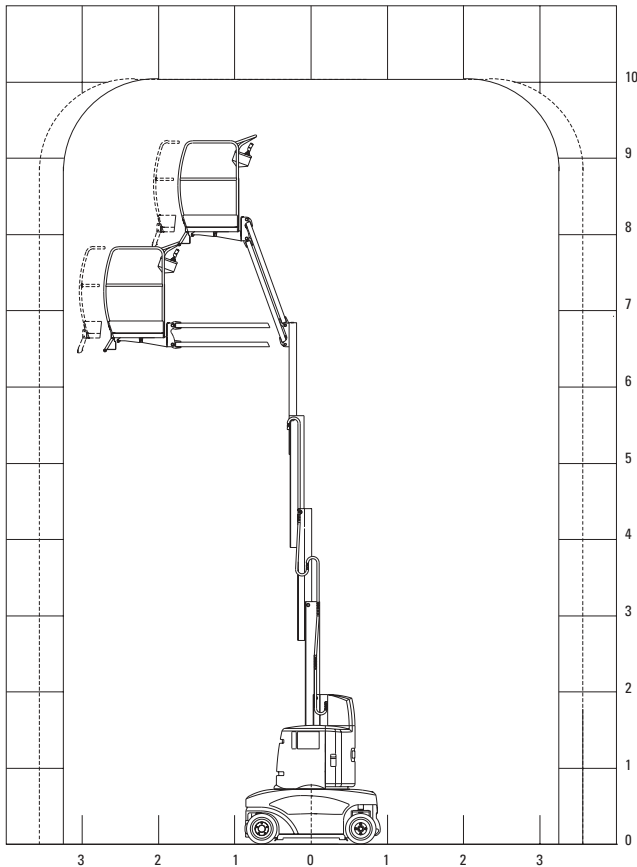

TOUCAN 1010