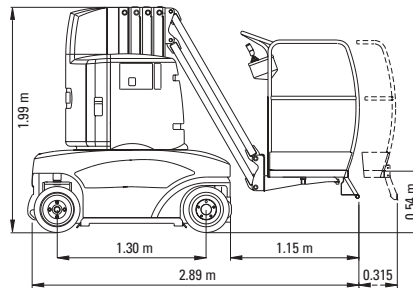

TOUCAN 1010