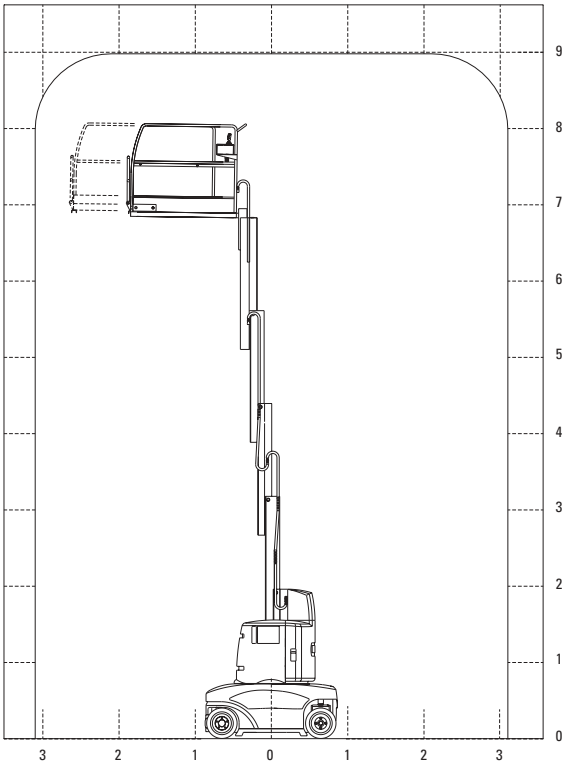

TOUCAN 910

JLGDANMARK

Tel: +45 (0) 43 54 43 22
Rosenvangen 15, 2635 Ishøj, Denmark

JLGDEUTSCHLAND

Tel: +49 (0) 421 693 500
JLG Deutschland GmbH,
Max Planck Strasse 21,
D-27721 Ritterhude/Ihlpohl (Bei Bremen),
Germany

JLGFRENCE

Tel: + 33 (0) 553 88 31 70
Fax: + 33 (0) 553 88 31 79
ZI de fauillet
47400 TONNEINS, France

JLGIberICA

Tel: +34 93 772 47 00
Plataformas Elevadoras JLG Ibérica,
Trapadella 2,
Poligono Industrial Castellbisbal Sur,
Barcelona, Spain

JLGITALIA

Tel: +39 02 9359 5210
JLG Industries (Italia) s.r.l.,
Via Po, 22,
20010 Pregnana Milanese -ML-, Italy

JLGNORGE

Tel: +47 (0) 66 82 20 00
JLG Industries Norge AS,
Postboks 525, Sofiemyrveien 12,
N-1411 Kolbotn, Norway

JLGPOLSKA

Tel: +48 (0) 91 43 58 200
JLG Polska z.o.o.,
Krolewska 27,
00-060 Warszawa, Poland

JLGSVERIGE

Tel: +46 (0) 8 506 59500
JLG Sweden AB,
Enköpingsvägen 150,
Box 704,
SE-175 27 Järfälla, Sweden

JLGUIK

Tel: +44 (0) 870 200 7700
JLG Industries (United Kingdom) Limited,
Unit 12 Southside,
Bredbury Park Industrial Estate,
Bredbury Stockport SK6 2SP,
United Kingdom