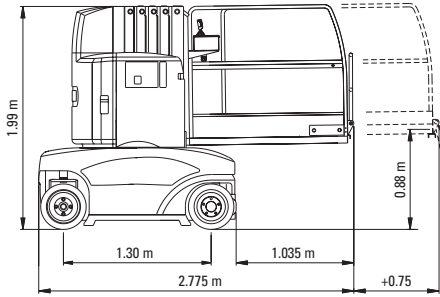

TOUCAN 910

JLGDANMARK

Tel: +45 (0) 43 54 43 22
Rosenvangen 15, 2635 Ishøj, Denmark

JLGDEUTSCHLAND

Tel: +49 (0) 421 693 500
JLG Deutschland GmbH,
Max Planck Strasse 21,
D-27721 Ritterhude/Ihlpohl (Bei Bremen),
Germany

JLGFRENCE

Tel: + 33 (0) 553 88 31 70
Fax: + 33 (0) 553 88 31 79
ZI de fauillet
47400 TONNEINS, France

JLGIberICA

Tel: +34 93 772 47 00
Plataformas Elevadoras JLG Ibérica,
Trapadella 2,
Poligono Industrial Castellbisbal Sur,
Barcelona, Spain

JLGITALIA

Tel: +39 02 9359 5210
JLG Industries (Italia) s.r.l.,
Via Po, 22,
20010 Pregnana Milanese -ML-, Italy

JLGNORGE

Tel: +47 (0) 66 82 20 00
JLG Industries Norge AS,
Postboks 525, Sofiemyrveien 12,
N-1411 Kolbotn, Norway

JLGPOLSKA

Tel: +48 (0) 91 43 58 200
JLG Polska z.o.o.,
Krolewska 27,
00-060 Warszawa, Poland

JLGSVERIGE

Tel: +46 (0) 8 506 59500
JLG Sweden AB,
Enköpingsvägen 150,
Box 704,
SE-175 27 Järfälla, Sweden

JLGUIK

Tel: +44 (0) 870 200 7700
JLG Industries (United Kingdom) Limited,
Unit 12 Southside,
Bredbury Park Industrial Estate,
Bredbury Stockport SK6 2SP,
United Kingdom