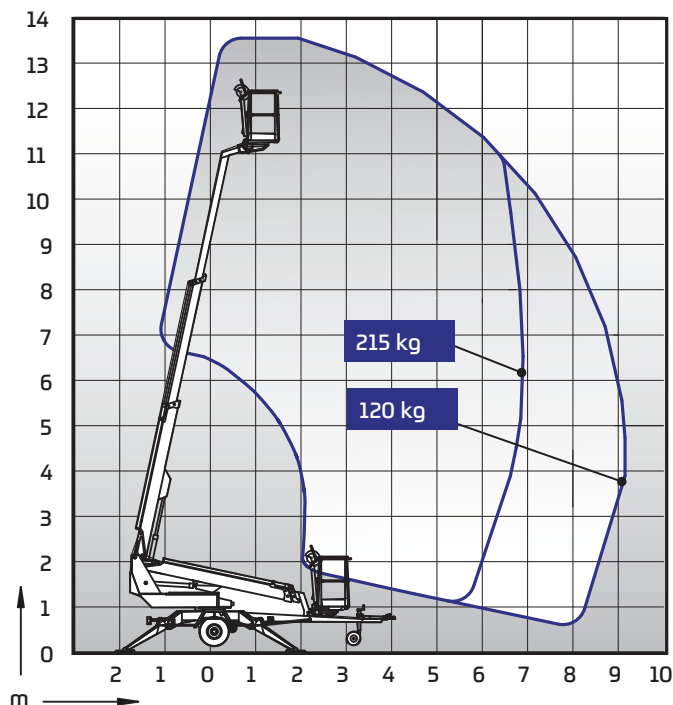

DINOLIFT
UP TO THE JOB

DINOLIFT Oy | Raikkolantie 145 • FI-32210 LOIMAA, FINLAND
Tel: +358 (0)20 1772 400 • E-mail: info@dinolift.com

Läs mer: www.dinolift.com